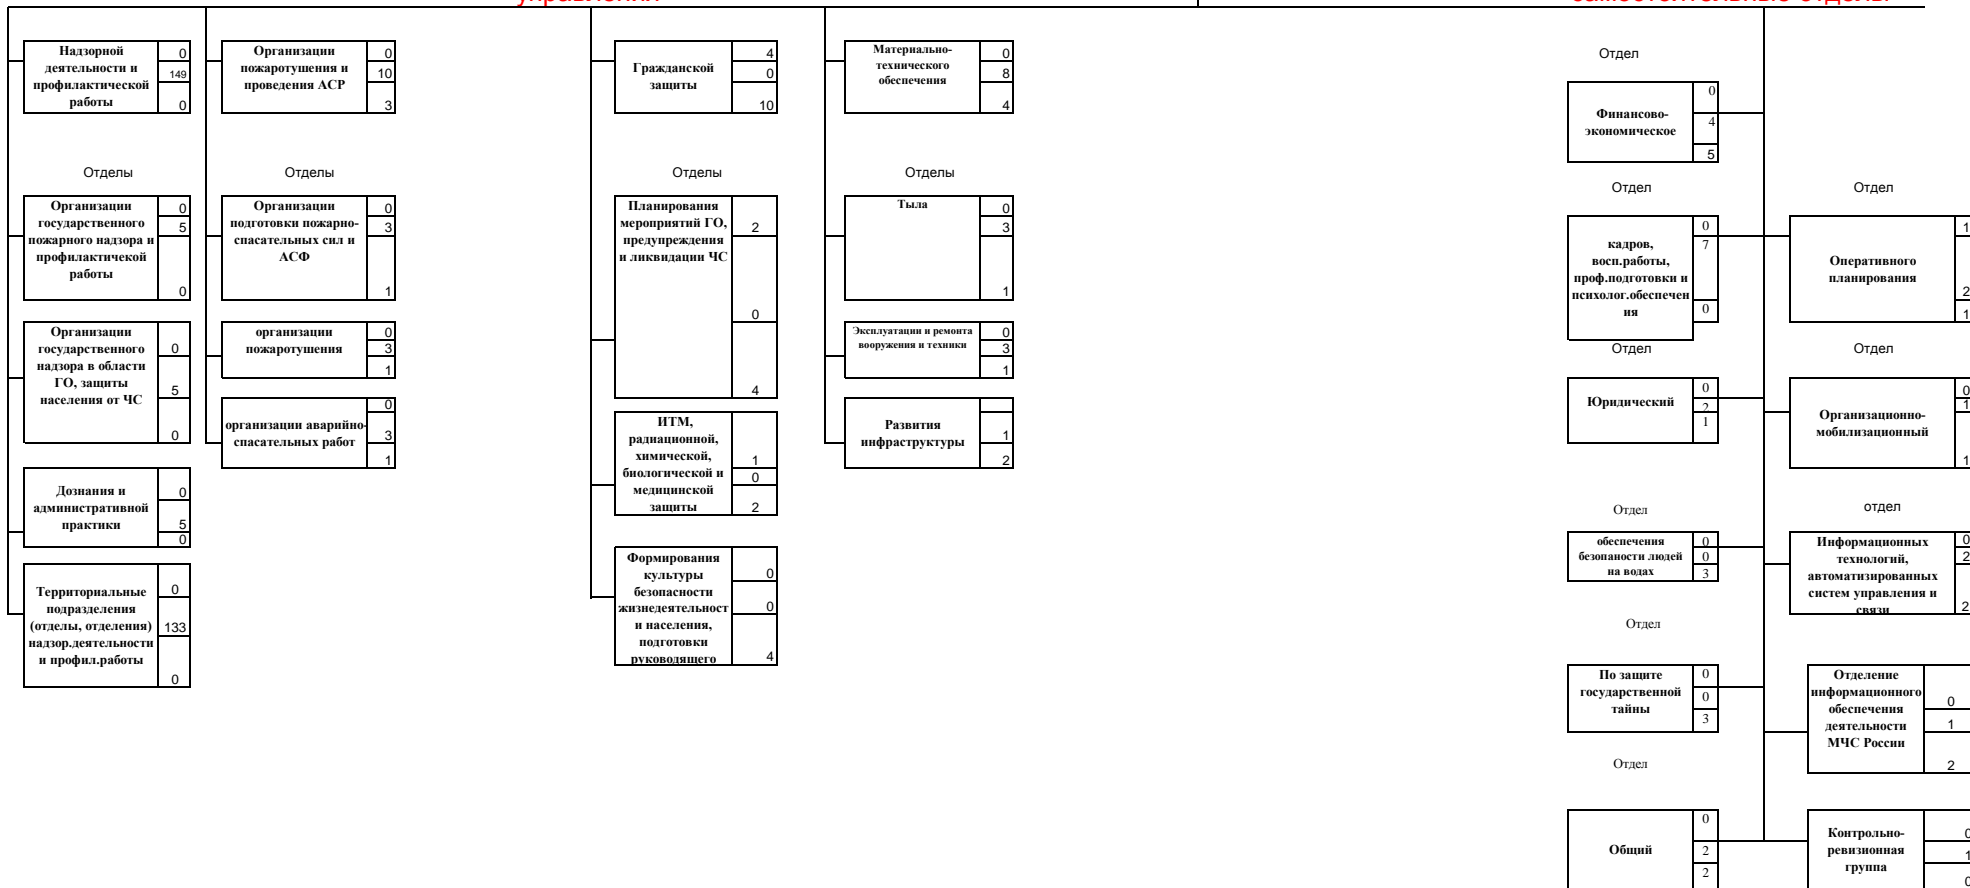

СХЕМА
организации Главного управления МЧС России по Кировской области по состоянию на 20 01 2018

Начальник ГУ (генерал-майор в/с)

Первый заместитель начальника ГУ
(полковник в/с)

КОМАНДОВАНИЕ

управления

самостоятельные отделы

Личный состав	Имеющаяся численность	
военнослужащие	6	
в т.ч. генералы	0	
Сотрудники ФПС	192	
в т.ч. генералы	1	
Полковники в/с	10	
гражданский персонал	38	
Итого личного состава	236	