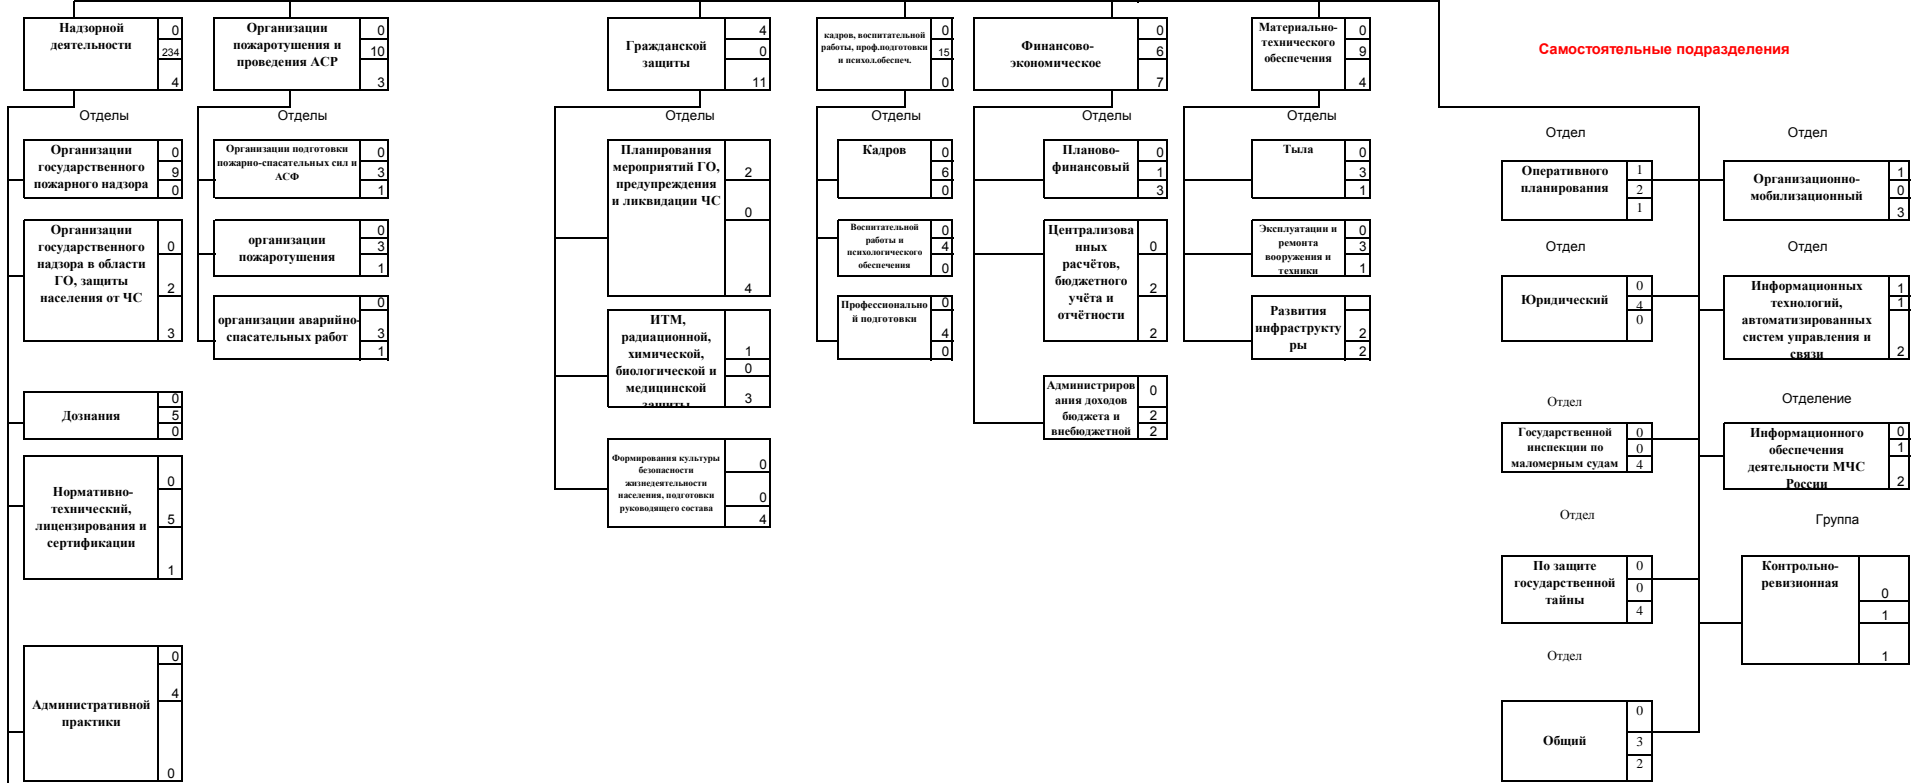

**СХЕМА**  
**организации Главного управления МЧС России по Кировской области**

**У П Р А В Л Е Н И Я**

**Примечание**

Численность в структурных подразделениях показана

Территориальные подразделения (отделы, отделения) ГПС	0 209 0
---	---------------