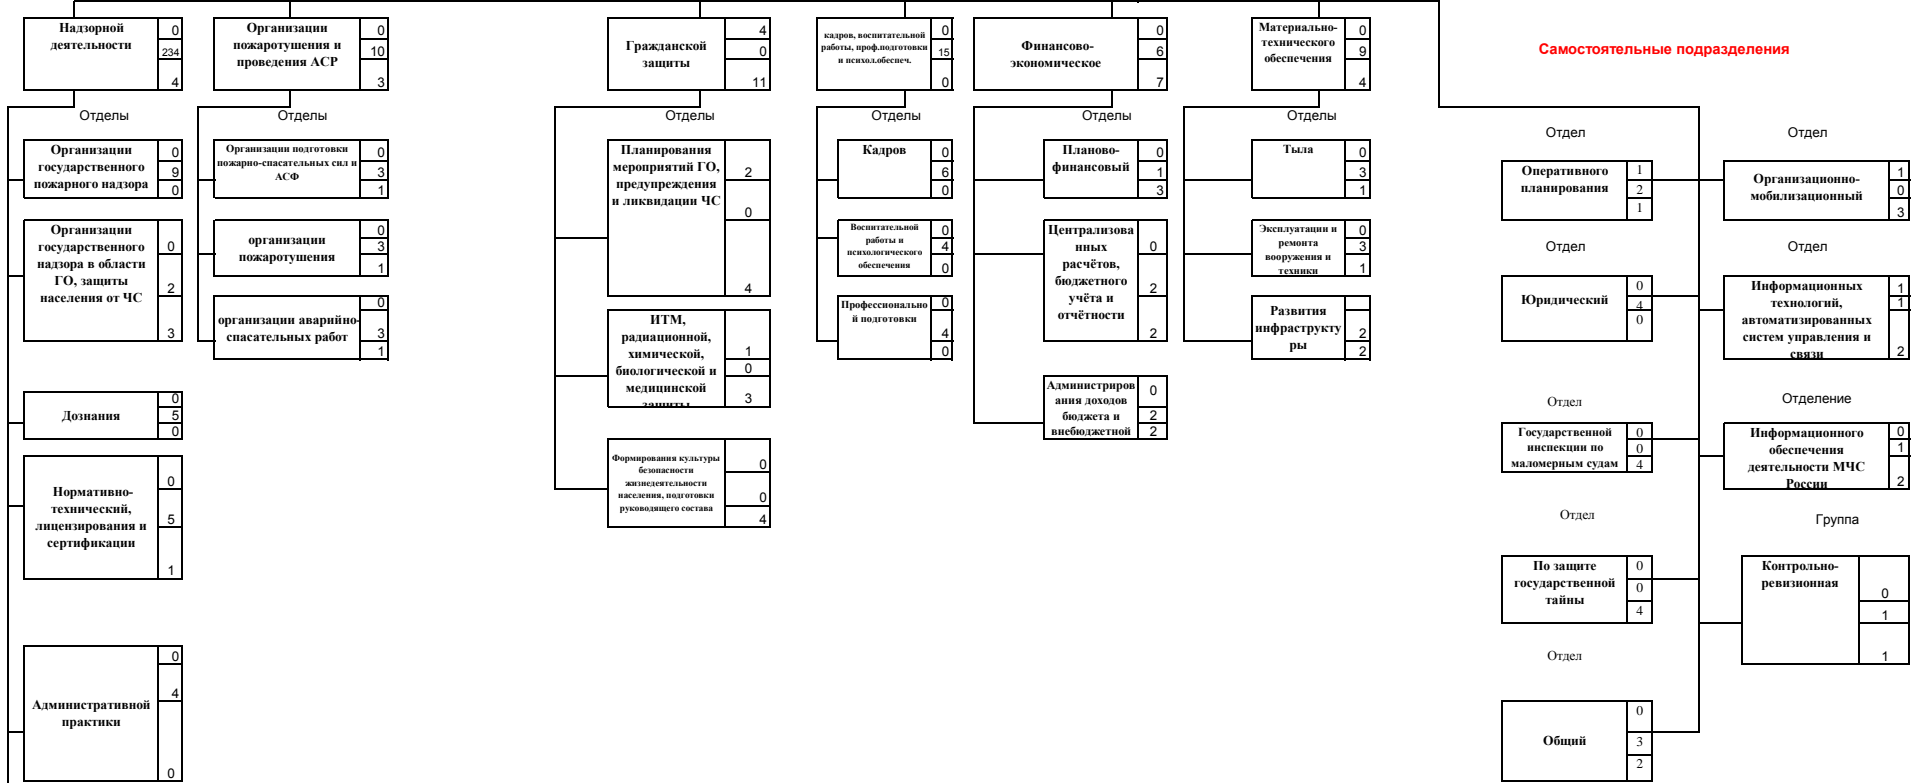

СХЕМА
организации Главного управления МЧС России по Кировской области

У П Р А В Л Е Н И Я

Примечание

Численность в структурных подразделениях показана

Военнослужащие	8
Сотрудники ГПС	290
Граждански персонал	49

Личный состав	Имеющаяся численность	
военнослужащие	8	
в т.ч. генералы	0	
Сотрудники ФПС	290	
в т.ч. генералы	1	
Полковники в/с	15	
гражданский персонал	49	
Итого личного состава	347	